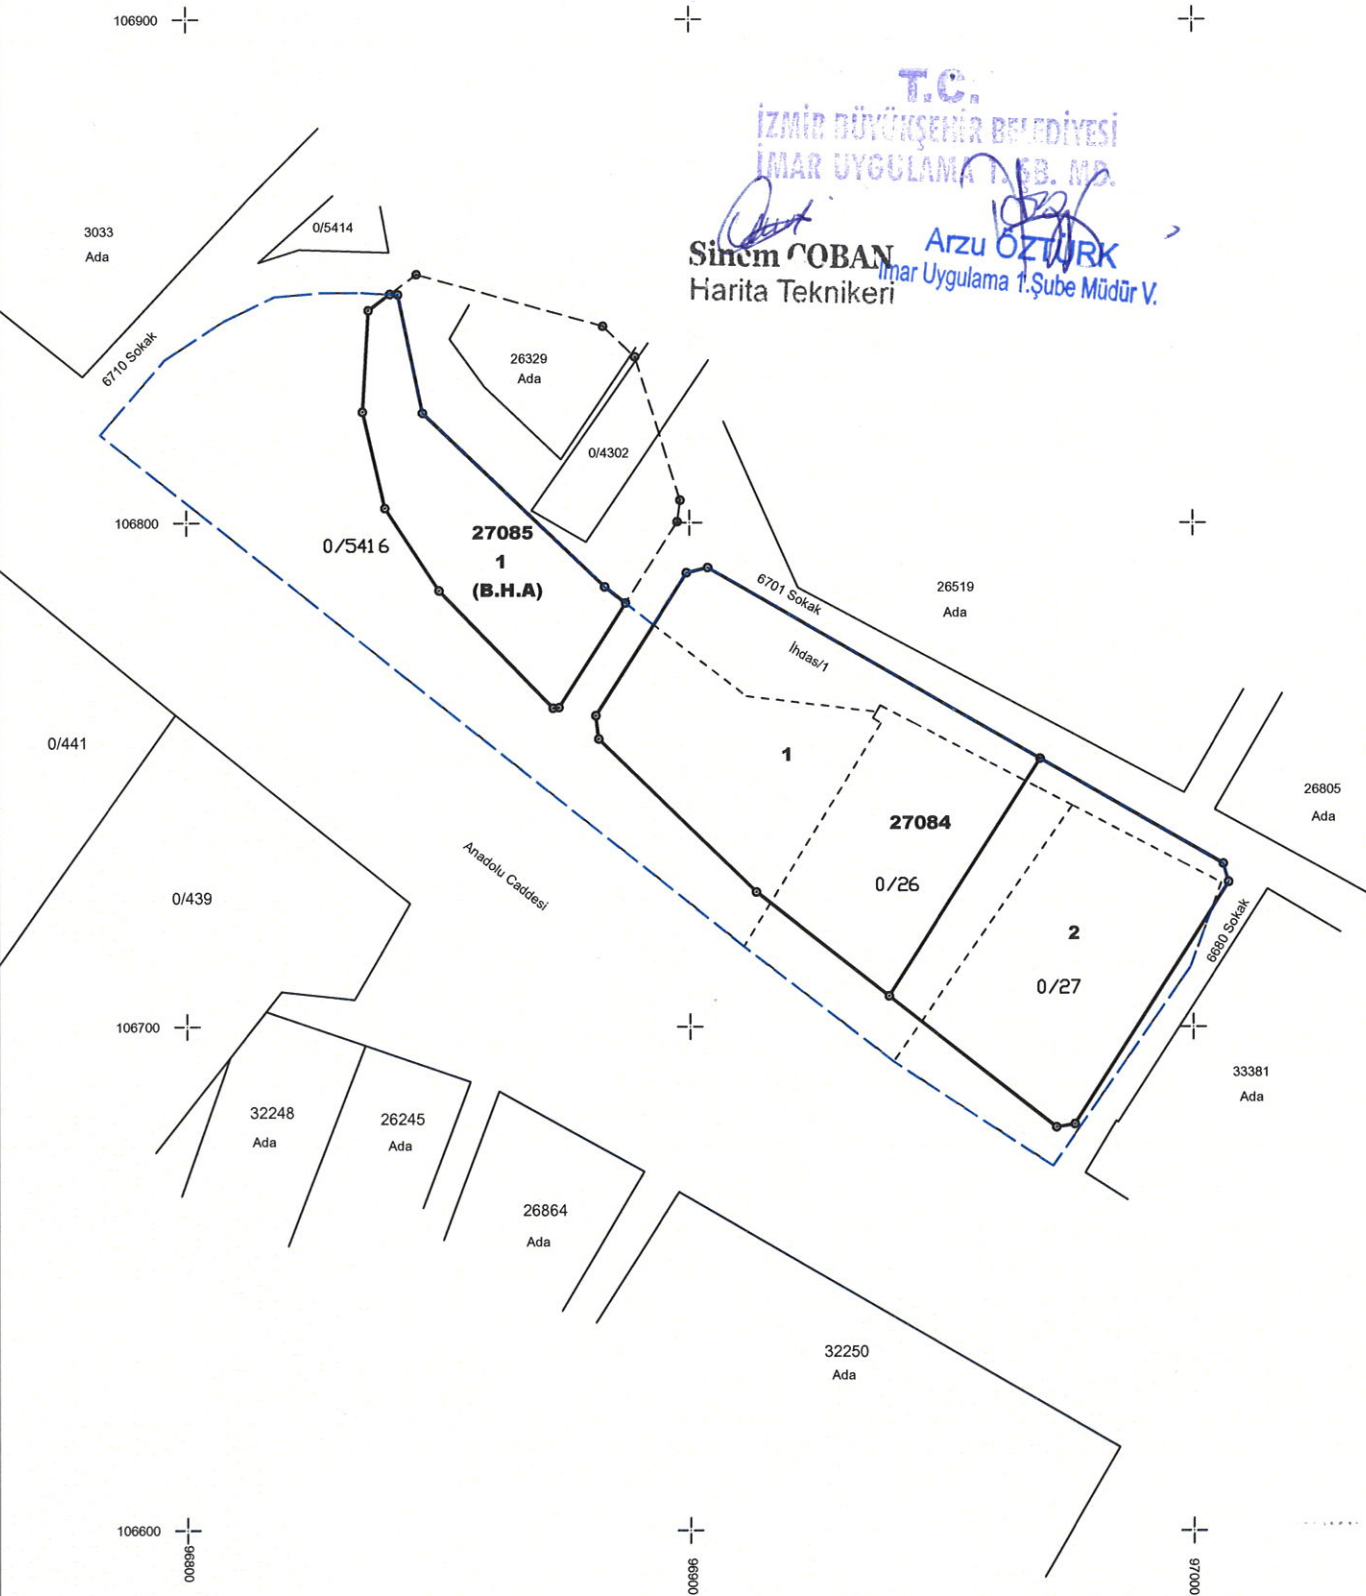

İli : İZMİR  
İlçesi : KARŞIYAKA  
Mahallesi : ŞEMİKLER  
Pafta : 26L-4C  
Ada/Parcel : 0/26 - 0/27 - 0/5416  
Plan No : 1902

## DURUM HARİTASI

1:1000

T.C.  
İZMİR DÜYÜŞENİR BELEDİYESİ  
İMAR UYGULAMA T.Ş.B. M.D.  
Sinem COBAN  
Harita Teknikeri  
Arzu ÖZTÜRK  
İmar Uygulama 1.Şube Müdür V.

DÜZENLEYEN	UYGUNDUR	
	BELEDİYE / KADASTRO	
ADI - SOYAD	KONTROL EDEN	ONAYLAYAN
MURİVE AKÇ		D. ÖZKAN GÜNDÜZ
TARİH		
İMZA		