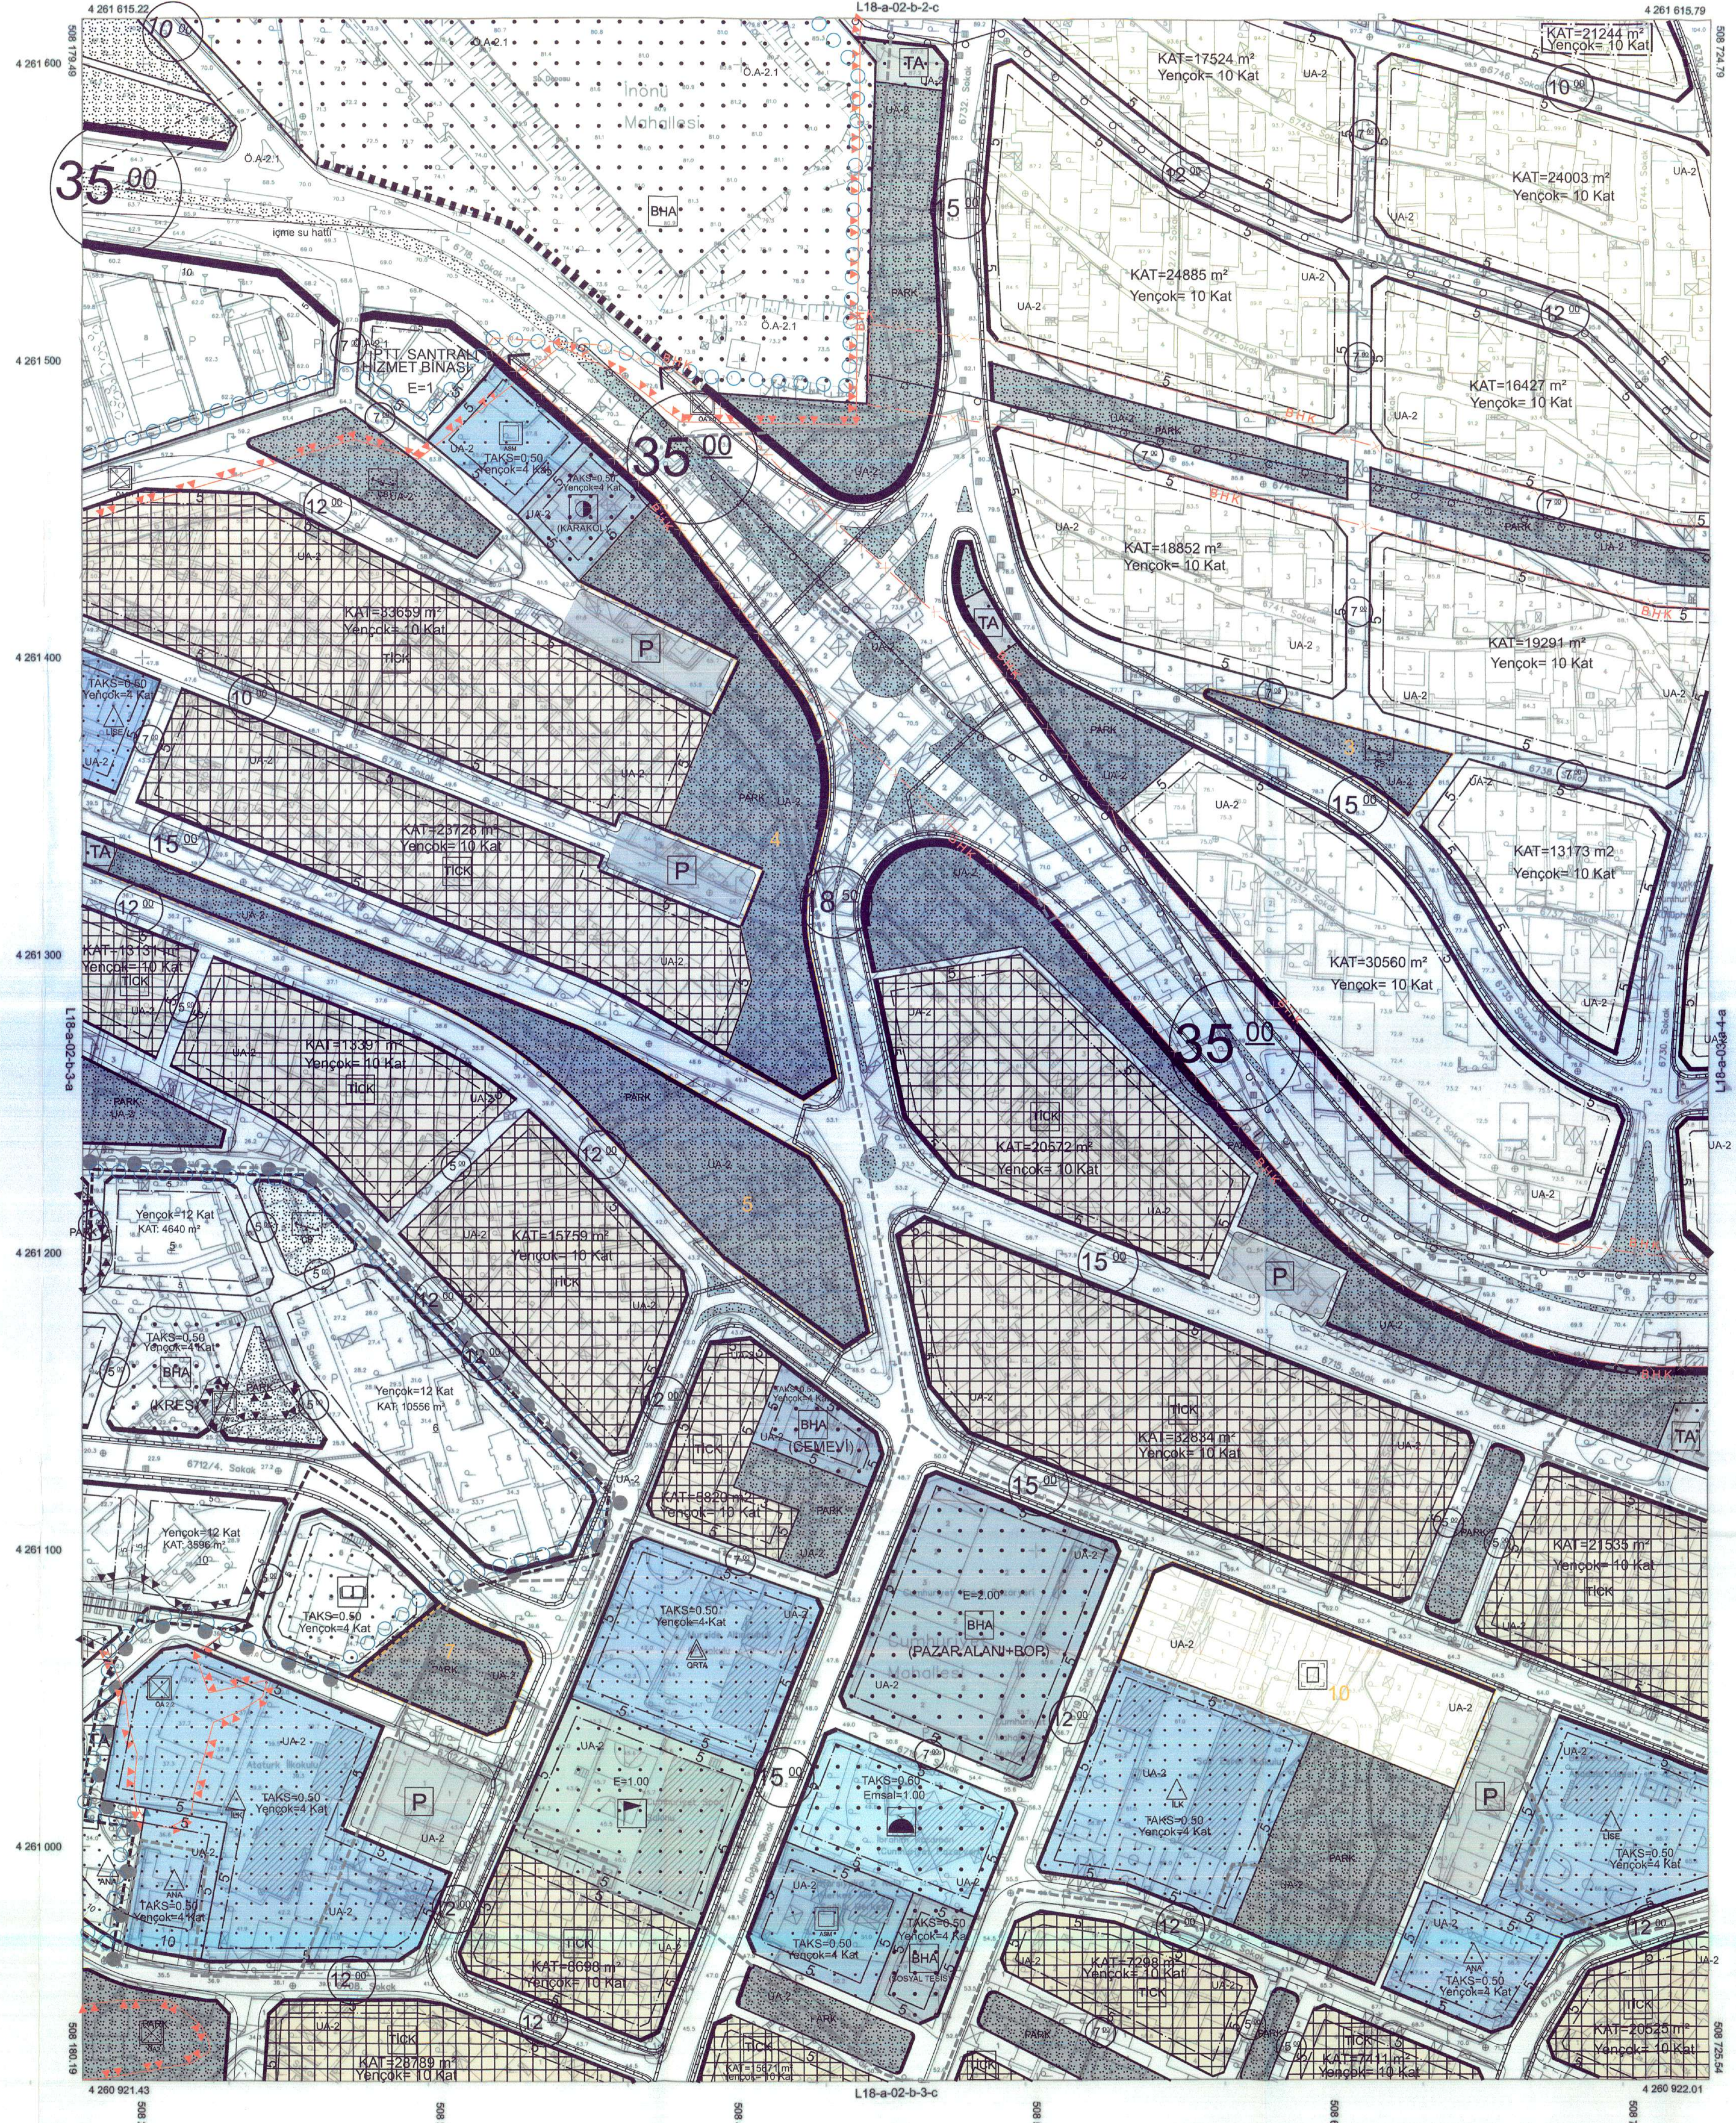

PIN-UIP-351013333

M. METİN DOĞRUL
Şehir Plancısı
Mansurpaşa Mahallesi No:6 D:12
Büyükdere Sok. No:102/208
Tel: 0232 311 14 22

İZMİR BÜYÜKŞEHİR BELEDİYESİ
Dosya No : 35.03.01.23/1738138
Değişiklik No : 11812
PIN - UIP : 351013399

Karşıyaka Belediye Meclisinin 7.11.2023 ve 190-191 sayılı karar ile kabul edilen 2/1000 ölçekli Uygulama İmar Planı Revizyonu, İzmir Büyükşehir Belediye Meclisinin 15.12.2023 ve 05.1356 sayılı kararı ile 5216 sayılı Büyükşehir Belediyesi Kanununun 7/b maddesi gereğince değişiklikle onandı.

10.01.2024

Mustafa TUNA SOYER
İzmir Büyükşehir Belediye Başkanı

İL:İZMİR

İZMİR
L18-a-02-b-3-b

428

01	02	03	04	05
21	22	23	24	25

MESUL MÜHENDİS
Alpaslan ALAÇAMLIOĞLU
Harita Mühendisi

1:1000

KONTROL
İBB HALIHAZIR HARİTA VE APLİKASYON ŞUBE MÜDÜRÜ
Serhat FİNDİKÇİ Harita Mühendisi
Osman CENGİZ Harita Mühendisi
Serdar GÜL Harita Mühendisi

ONAY
Yüklenici Emel Grup Bigi Teknolojileri A.Ş.
tarafından yapılan 1:1000 ölçekli adet fotogrametrik harita inceleme ve onandı.
Aziz KOCAOĞLU
Büyükşehir Belediye Başkanı Y.
M. Kubilay YILDIRIM
Harita ve CBS Dairesi Başkanı
06.02.2019